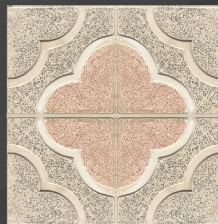

موزائیک قلبی ۲ رنگ

عرض: ۴۰cm

طول: ۴۰cm