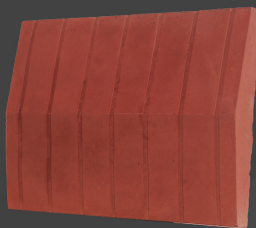

روی دیواری قرمز

طول: ۴۰cm عرض: ۳۰cm