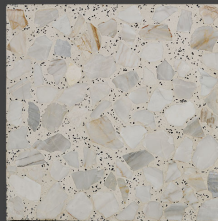

موزائیک یخی ۸۷

عرض: ۴۰cm

طول: ۴۰cm