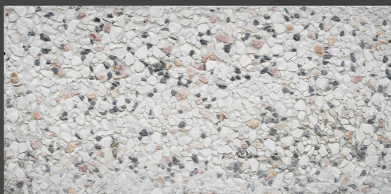

واش بتن سه رنگ

طول: ۶۰Cm عرض: ۳۰Cm

واش بتن سفید

طول: ۶۰Cm عرض: ۳۰Cm

واش استون سفید الوان

عرض: ۵۰ Cm

طول: ۵۰ Cm

واش استون سفید الوان