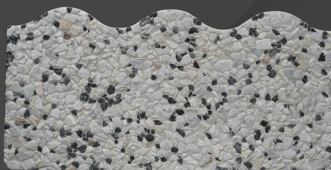

عرض: ۲۵^{cm} طول: ۵۰^{cm}

جدول واش بتن موج سفید قرمز

عرض: ۲۵^{cm} طول: ۵۰^{cm}

جدول واش بتن موج سفید مشکی

عرض: ۲۵^{cm} طول: ۵۰^{cm}

جدول واش بتن موج سفید

عرض: ۲۵^{cm} طول: ۵۰^{cm}

روی دیواری قرمز