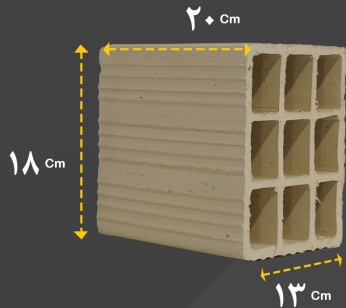

انواع راییتس

عرض: ۲۴۰ cm طول: ۶۰ cm

ایزوگام فویل دار ساده

نصب و فروش خام

قیرگونی

قیر

فوم رولی

بدون فویل و فویل دار، در ضخامت های متفاوت

فوم ۲x۱

قابل سفارش در ضخامت دلخواه

فوم سقفی

قطر: ۲۰cm و قطر: ۲۵cm

آهک

وزن تقریبی: ۲۰ کیلوگرم

خاک رس

وزن: ۱۵ کیلوگرم

پودرسنگ جوشقان

وزن: ۲۵ کیلوگرم

پودرسنگ معمولی

وزن: ۲۵ کیلوگرم

گچ رازی سمنان

وزن: ۲۵ کیلوگرم

گچ سیمین سمنان

وزن: ۲۵ کیلوگرم

گچ ممتاز درسا

وزن: ۲۵ کیلوگرم

آجر سفال ۱۵ سانتی

ابعاد اسمی: ۱۵ در ۲۰

آجر سفال نیمه ۱۵ سانتی

آجر سفال ۱۰ سانتی

ابعاد اسمی: ۱۰ در ۲۰

آجر سفال نیمه ۱۰ سانتی