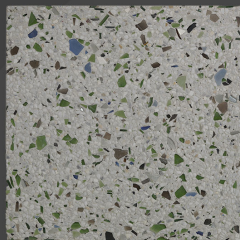

واش استون مرمر

عرض: ۵۲ Cm

طول: ۵۲ Cm

واش استون مشکی

عرض: ۴۰ Cm

طول: ۶۰ Cm

واش استون شیشه‌ای

عرض: ۵۰ Cm

طول: ۵۰ Cm

واش استون شیشه‌ای

عرض: ۵۰ Cm

طول: ۵۰ Cm

واش استون سفید مشکی

عرض: ۵۰ Cm

طول: ۵۰ Cm

کفپوش سجاده‌ای طوسی

عرض: ۳۰cm طول: ۳۰cm

کفپوش سجاده‌ای قرمز

عرض: ۳۰cm طول: ۳۰cm

کفپوش ستاره‌ای طوسی

عرض: ۳۰cm طول: ۳۰cm

کفپوش ستاره‌ای قرمز

عرض: ۳۰cm طول: ۳۰cm

نرده شکوفه