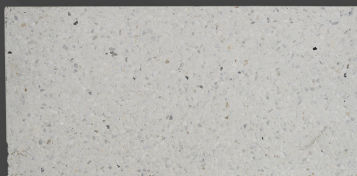

عرض: ۴۰ Cm

طول: ۸۰ Cm

واش استون سفید

عرض: ۴۰ Cm

طول: ۸۰ Cm

واش استون مشکی

عرض: ۴۰ Cm

طول: ۸۰ Cm