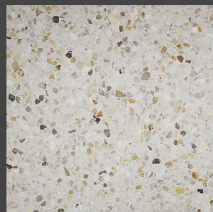

عرض: ۴۰ Cm

طول: ۸۰ Cm

واش استون سفید

عرض: ۴۰ Cm

طول: ۸۰ Cm

واش استون مشکی

عرض: ۴۰ Cm

طول: ۸۰ Cm

واش استون مرمر

عرض: ۵۲ Cm

طول: ۵۲ Cm

واش استون مشکی

عرض: ۴۰ Cm

طول: ۶۰ Cm

واش استون شیشه‌ای

عرض: ۵۰ Cm