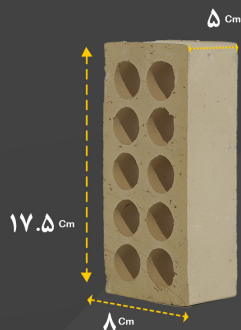

آجر ۱-سوراخ (بهمنی)