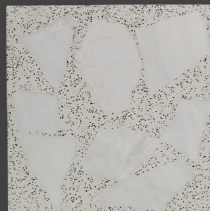

موزائیک لاشه برفکی

طول: ۴۰Cm عرض: ۴۰Cm