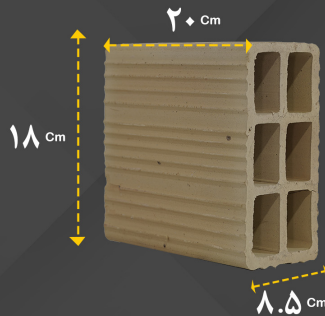

گچ ممتاز درسا

وزن: ۲۵ کیلوگرم

آجر سفال ۱۵ سانتی

ابعاد اسمی: ۱۵ در ۲۰

آجر سفال نیمه ۱۵ سانتی

آجر سفال ۱۰ سانتی

ابعاد اسمی: ۱۰ در ۲۰

آجر سفال نیمه ۱۰ سانتی