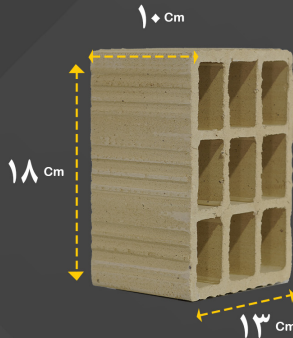

پودرسنگ جوشقان

وزن: ۲۵ کیلوگرم

پودرسنگ معمولی

وزن: ۲۵ کیلوگرم

گچ رازی سمنان

وزن: ۲۵ کیلوگرم

گچ سیمین سمنان

وزن: ۲۵ کیلوگرم

گچ ممتاز درسا

وزن: ۲۵ کیلوگرم

آجر سفال ۱۵ سانتی

ابعاد اسمی: ۱۵ در ۲۰

آجر سفال نیمه ۱۵ سانتی

آجر سفال ۱۰ سانتی

ابعاد اسمی: ۱۰ در ۲۰

آجر سفال نیمه ۱۰ سانتی