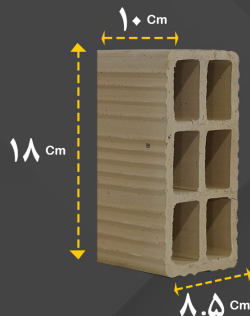

گچ ممتاز درسا

وزن: ۲۵ کیلوگرم

آجر سفال ۱۵ سانتی

ابعاد اسمی: ۱۵ در ۲۰

آجر سفال نیمه ۱۵ سانتی

آجر سفال ۱۰ سانتی

ابعاد اسمی: ۱۰ در ۲۰

آجر سفال نیمه ۱۰ سانتی